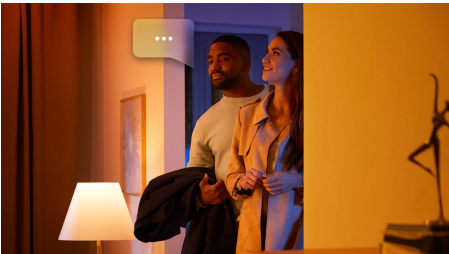

Styr lyskilderne med stemmen*

Philips Hue fungerer med Amazon Alexa og Google Assistant, når den parres med en kompatibel Google Nest eller Amazon Echo-enhed. Med enkle stemmekommandoer kan du betjene alle lyskilder i ét rum eller blot en enkelt lampe.